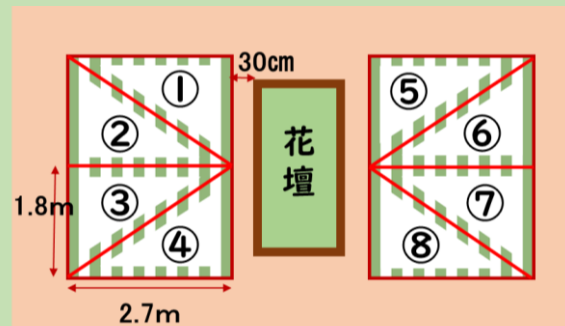

※シェアブースでの出展の場合、机のレンタルはできません

※2日間出展する場合は参加費・レンタル料は×2の金額となります

【通常ブース】 ※昨年同様

サイズ 2.7m×1.8m 1ブース 9000円

店舗数 32~36店舗

【シェアブース】 通常ブースを斜めに区切ります

1ブース 5000円 (机レンタル不可)

店舗数 2~8店舗