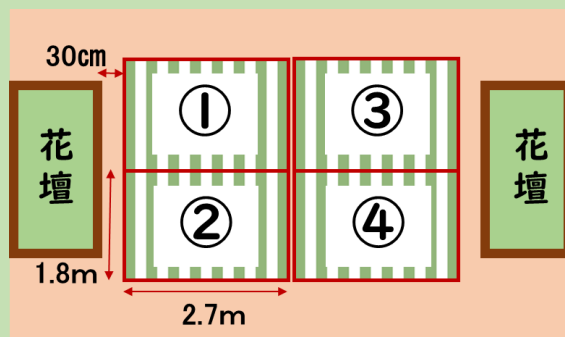

10:00~16:00 (荒天中止、小雨決行)

《場所》 新百合ヶ丘駅南口ペDESTリアンデッキ

《出展参加料(テント込)》

通常ブース 9000円/シェアブース 5000円

《テント数》 通常/32~36店舗 シェア/2~8店舗

《レンタル備品》

机(45cm×180cm) 1500円 / イス 500円

※レンタル品の数には限りがございます

※シェアブースでの出展の場合、机のレンタルはできません

※2日間出展する場合は参加費・レンタル料は×2の金額となります

【通常ブース】 ※昨年同様

サイズ 2.7m×1.8m 1ブース 9000円

店舗数 32~36店舗

【シェアブース】 通常ブースを斜めに区切ります

1ブース 5000円 (机レンタル不可)

店舗数 2~8店舗