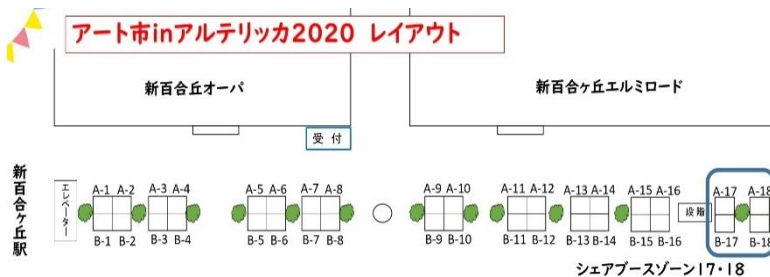

10:00~16:00 (荒天中止、小雨決行)

《場所》 新百合ヶ丘駅南口ペDESTリアンデッキ

《出展参加料(テント込)》

通常ブース 9000円/シェアブース 5000円

《テント数》 通常/32~36店舗 シェア/2~8店舗

《レンタル備品》

机(45cm×180cm) 1500円 / イス 500円

※レンタル品の数には限りがございます

※シェアブースでの出展の場合、机のレンタルはできません

※2日間出展する場合は参加費・レンタル料は×2の金額となります

【通常ブース】 ※昨年同様

サイズ 2.7m×1.8m 1ブース 9000円

店舗数 32~36店舗

【シェアブース】 通常ブースを斜めに区切ります

1ブース 5000円 (机レンタル不可)

店舗数 2~8店舗

販売のきまり

- ・飲食物の販売、火器の使用は禁止
- ・販売できるのは自作の手作りのみ。既製品・仕入れ品・リサイクル品の販売は禁止
- ・出展ジャンルは「アクセサリー」「洋服・小物」「絵画・紙制作」「陶芸・ガラス作品」「花」「彫金・彫刻」「その他」となります

・シェアブースゾーンはエルミロード側の4テント(左図17・18番)となります。シェアブースは最大8店舗まで。

・出展場所はシェアブースゾーンの中から好きな場所をお選びください。(抽選会にて)